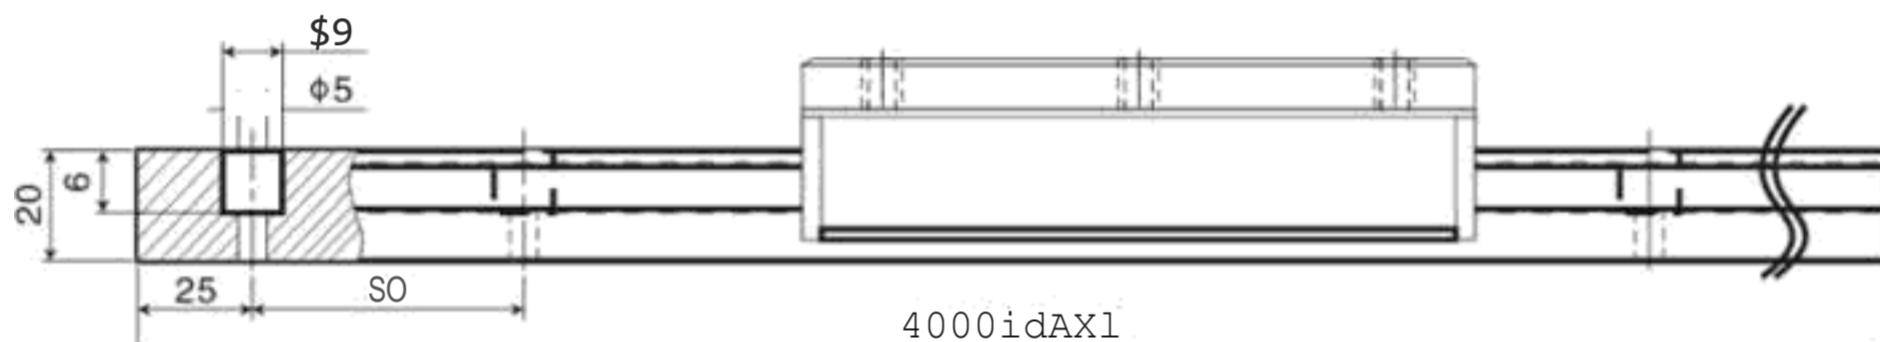

axial care linear series

LGD8

1—M5 10L

60

导轨型号	滑块型号	轴 径	Basic dynamic load rating C { kgf }	Basic static load rating Co { kgs }	ATfenable static moment			Weight	
					To { kgf·m }	Tx { kgf·m }	Ty { kgf·m }	滑块 kg	轨道 kg/m
LGD 8	LGB 8	8	80	130	3.6	3.0	3.2	0.36	2.3

* LGBB% @1% Ğ 0.5mm

To

Tx

Ty

订购方式：

订购滑块：LGB8*70

订购导轨：LGD8-4000L

6@176
LGD8-2-4000L