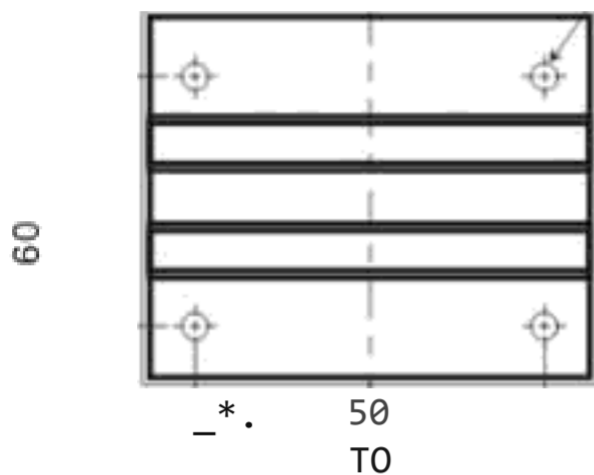

axial care linear series

LGD8

1—M5 10L

60

导轨型号	滑块型号	轴 径	Basic dynamic load rating C { kgf }	Basic static load rating Co { kgs }	ATfenable static moment			Weight	
					To { kgf·m }	Tx { kgf·m }	Ty { kgf·m }	滑块 kg	轨道 kg/m
LGD 8	LGB 8	8	80	130	3.6	3.0	3.2	0.36	2.3

* LGBB% @1% Ğ 0.5mm

To

Tx

Ty

订购方式：

订购滑块：LGB8*70

订购导轨：LGD8-4000L

6@176
LGD8-2-4000L