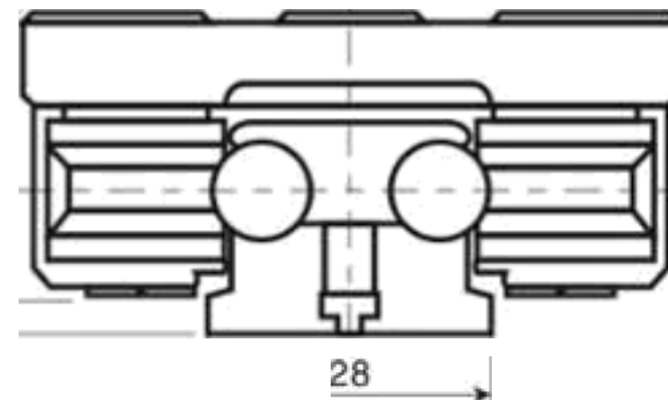

axial care linear series

LGD8

1—M5 10L

60

导轨型号	滑块型号	轴 径	Basic dynamic load rating C { kgf }	Basic static load rating Co { kgs }	ATfenable static moment			Weight	
					To { kgf·m }	Tx { kgf·m }	Ty { kgf·m }	滑块 kg	轨道 kg/m
LGD 8	LGB 8	8	80	130	3.6	3.0	3.2	0.36	2.3

* LGBB% @1% Ğ 0.5mm

To

Tx

Ty

订购方式：

订购滑块：LGB8*70

订购导轨：LGD8-4000L

6@176
LGD8-2-4000L